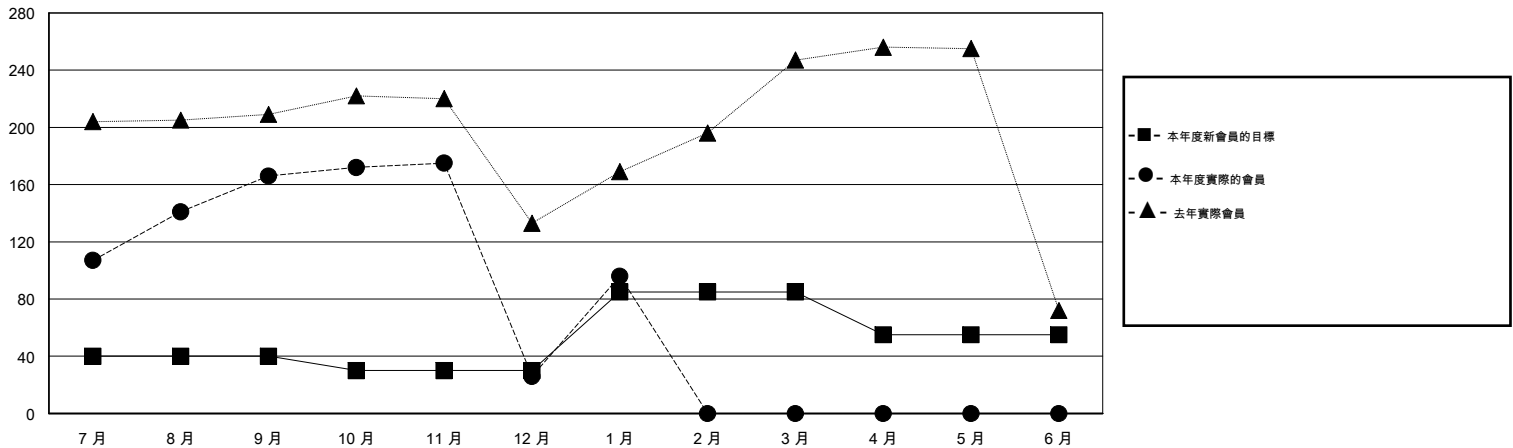

目標和實際會員累積

已取消的分會: 0	55 CLUBS OF 60 增添1位或以上的新會員	性別分佈
放棄的會員		男 1,256 (55.82%)
過世 0		女 994 (44.18%)
分會已取消 0	點擊這裡取得健康評估資料	家庭單位會員 13
其他 208		戶長 6
總計 208		非戶長 7